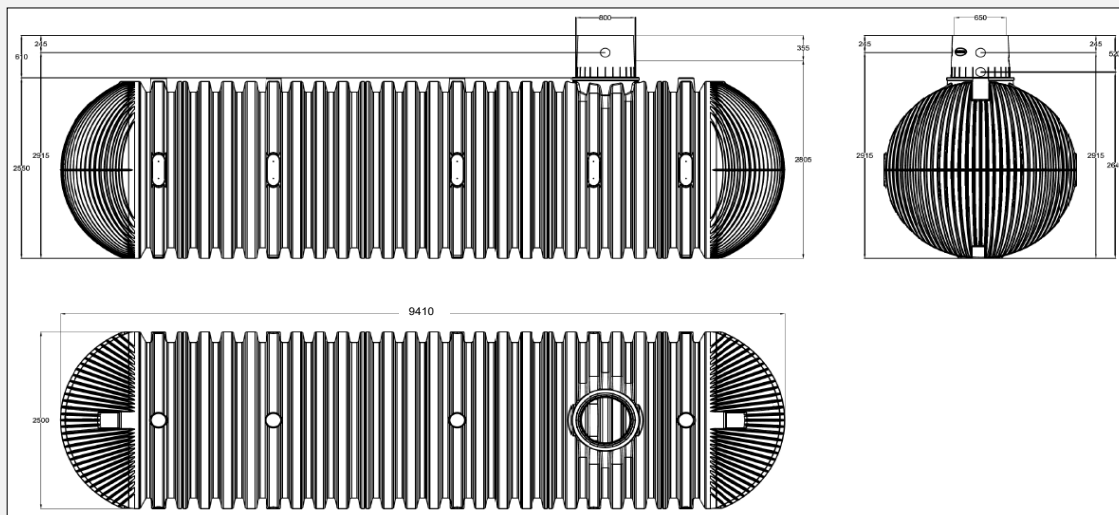

Depósito Carat XXL 36.000L

Código A67025

Depósito GRAF Carat XXL 36.000L	
Volumen total	36.000L
Material	PE
Diámetro bocas	DN 600
Número bocas	1
Medidas (LxAxh)	9410mm x 2550mm x 3300-3500mm

INCLUYE	Depósito Carat XXL 36.000L
	1 Cúpula Maxi DN160 / 1 Tapa ciega
	1 Cubierta telescópica transitable por peatones
	Kit de juntas para el montaje del depósito

OPCIONES	
CUBIERTA FUNDICIÓN PARA PASO VEHÍCULOS	EXTENSIÓN DE CÚPULA

MANTENIMIENTO CADA 5 AÑOS
VACIADO COMPLETO DEL DEPÓSITO
LIMPIEZA DE LAS SUPERFÍCIES Y PIEZAS DE MONTAJE CON AGUA
ELIMINACIÓN DE LA SEDIMENTACIÓN ACUMULADA EN EL DEPÓSITO
COMPROBACIÓN DEL ASENTAMIENTO DEL DEPÓSITO