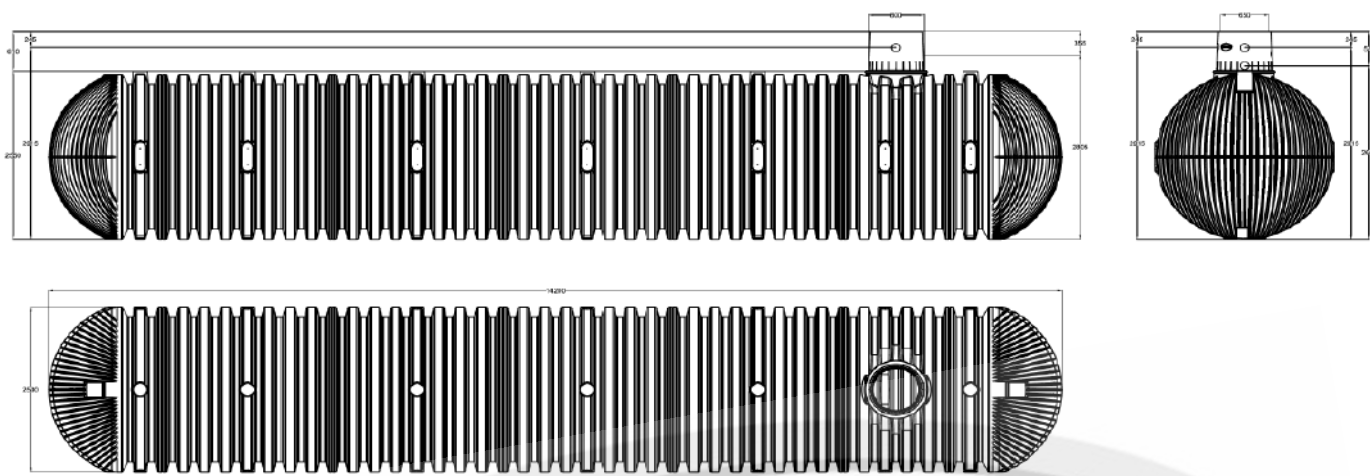

Depósito Carat XXL 56.000L

Código A80011

Depósito GRAF Carat XXL 56.000L	
Volumen total	56.000L
Material	PE
Diámetro bocas	DN 600
Número bocas	1
Medidas (LxAxh)	14200mm x 2500mm x 3300-3500mm

INCLUYE	Depósito Carat XXL 56.000L
	1 Cúpula Maxi DN160
	1 Cubierta telescópica transitable por peatones
	1 Tapa Ciega

OPCIONES	
CUBIERTA PARA PASO VEHÍCULOS	EXTENSIÓN DE CÚPULA

MANTENIMIENTO CADA 5 AÑOS
VACIADO COMPLETO DEL DEPÓSITO
LIMPIEZA DE LAS SUPERFÍCIES Y PIEZAS DE MONTAJE CON AGUA
ELIMINACIÓN DE LA SEDIMENTACIÓN ACUMULADA EN EL DEPÓSITO
COMPROBACIÓN DEL ASENTAMIENTO DEL DEPÓSITO