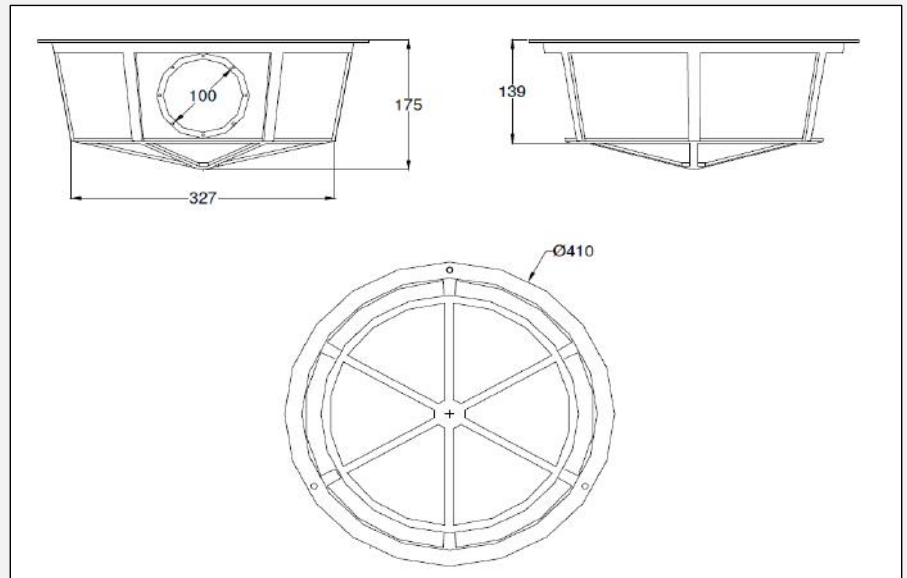

Cesta colgante

Código 202044

Cesta colgante	
Superficie max. recogida	350m ²
Material	Metal
Diámetro bocas	DN 100
Número entradas / salidas	01-ene
Medidas (diámetro x h)	410mm x 175mm

INCLUYE	Cesta colgante
	Rejilla de filtración 0,35mm
	Soporte cesta colgante